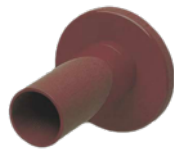

ART. 701

Supporto in alluminio verniciato per struttura corrimano componibile CORRITUTTO

Alluminio verniciato

▪ Finiture:

	Nero RAL 9005	codice	Q
	Bianco RAL 9010		T
	Bianco RAL 1013		K
	Verde RAL 6005		S
	Marrone RAL 8017		U
	Grigio antico		YA
	Verde antico		SA
	Marrone antico		UA

Sistema di fissaggio a parete:

Misure in mm.