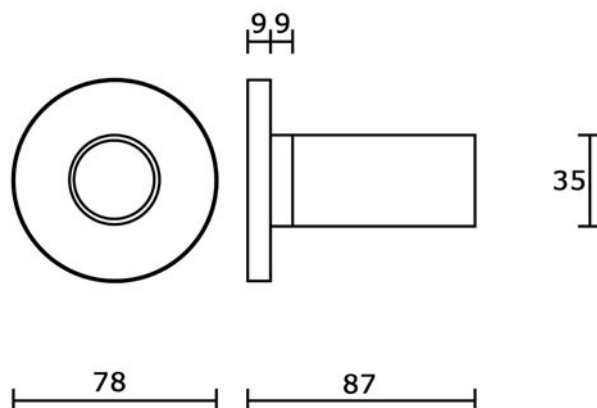

ART. 701

Supporto in alluminio verniciato per struttura corrimano componibile CORRITUTTO

Alluminio verniciato

▪ Finiture:

	Nero RAL 9005	codice	Q
	Bianco RAL 9010		T
	Bianco RAL 1013		K
	Verde RAL 6005		S
	Marrone RAL 8017		U
	Grigio antico		YA
	Verde antico		SA
	Marrone antico		UA

Sistema di fissaggio a parete:

Misure in mm.