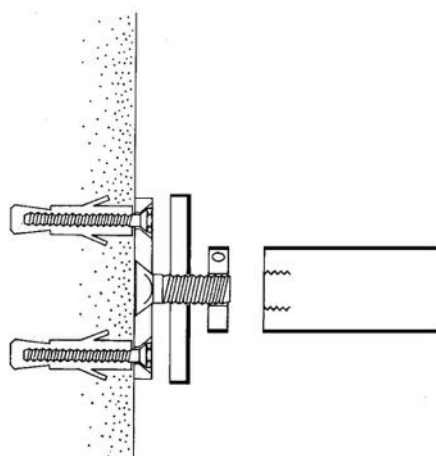

ART. 701

Supporto in alluminio verniciato per struttura corrimano componibile CORRITUTTO

Alluminio verniciato

▪ Finiture:

	Nero RAL 9005	codice	Q
	Bianco RAL 9010		T
	Bianco RAL 1013		K
	Verde RAL 6005		S
	Marrone RAL 8017		U
	Grigio antico		YA
	Verde antico		SA
	Marrone antico		UA

Sistema di fissaggio a parete:

Misure in mm.