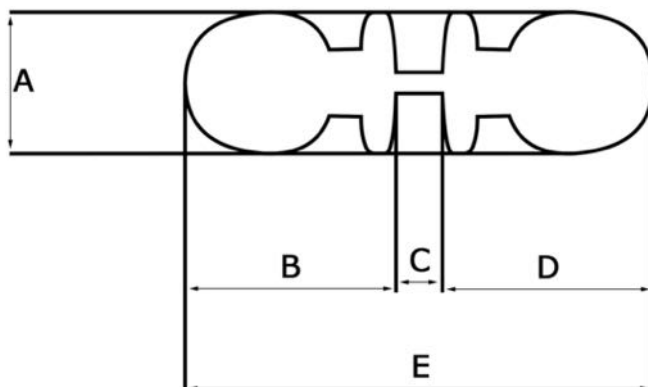

**ART. INOX00/50**

Coppia di pomoli in acciaio inox

Acciaio inox

▪ Finiture:

Acciaio inox lucido

codice L

Acciaio inox satinato

M

ARTICOLO	A	B	C	D	E
INOX00/50	50	69	min: 32 max: 82	69	min: 170 max: 220

Misure in mm.