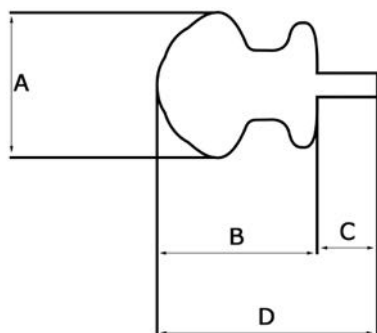

ART. 871/60

Pomolo girevole in lamiera di alluminio stampata di spessore 12 decimi, con asta quadra (mm.8) ad espansione in acciaio zincato.

Alluminio verniciato

▪ Finiture:

	Nero RAL 9005	codice	Q
	Bianco RAL 9010		T
	Bianco RAL 1013		K
	Verde RAL 6005		S
	Marrone RAL 8017		U
	Grigio antico		YA
	Verde antico		SA
	Marrone antico		UA

Asta quadra ad espansione

ARTICOLO	A	B	C	D
871/60	60	58	min : 23 max : 45	min : 81 max : 103

Misure in mm.

Per le altre misure specifiche del pomolo riferirsi all'articolo 878/60.