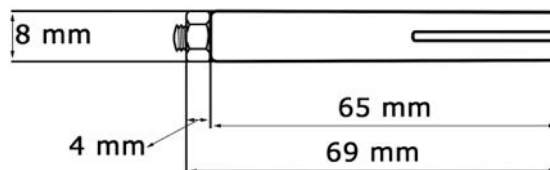

ART. 871/60

Pomolo girevole in lamiera di alluminio stampata di spessore 12 decimi, con asta quadra (mm.8) ad espansione in acciaio zincato.

Alluminio verniciato

▪ Finiture:

	Nero RAL 9005	codice	Q
	Bianco RAL 9010		T
	Bianco RAL 1013		K
	Verde RAL 6005		S
	Marrone RAL 8017		U
	Grigio antico		YA
	Verde antico		SA
	Marrone antico		UA

Asta quadra ad espansione

ARTICOLO	A	B	C	D
871/60	60	58	min : 23 max : 45	min : 81 max : 103

Misure in mm.

Per le altre misure specifiche del pomolo riferirsi all'articolo 878/60.