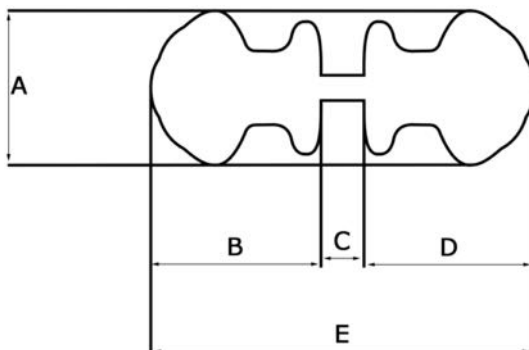

ART. 870/60

Pomoli girevoli in lamiera di alluminio stampata di spessore 12 decimi

Alluminio verniciato

▪ Finiture:

	Nero RAL 9005	codice	Q
	Bianco RAL 9010		T
	Bianco RAL 1013		K
	Verde RAL 6005		S
	Marrone RAL 8017		U
	Grigio antico		YA
	Verde antico		SA
	Marrone antico		UA

ARTICOLO	A	B	C	D	E
870/60	60	58	min: 20 max: 72	58	min: 136 max: 188

Misure in mm.

Per le altre misure specifiche del pomolo riferirsi all'articolo 878/60.