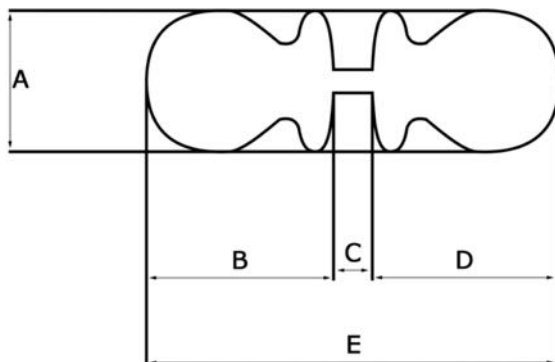

## ART. 840/50

Pomoli girevoli in lamiera di alluminio stampata di spessore 12 decimi

Alluminio verniciato

▪ Finiture:

	Nero RAL 9005	codice	Q
	Bianco RAL 9010		T
	Bianco RAL 1013		K
	Verde RAL 6005		S
	Marrone RAL 8017		U
	Grigio antico		YA
	Verde antico		SA
	Marrone antico		UA

ARTICOLO	A	B	C	D	E
840/50	50	60	min: 22 max: 72	60	min: 142 max: 192

Misure in mm.

Per le altre misure specifiche del pomolo riferirsi all'articolo 869/50.