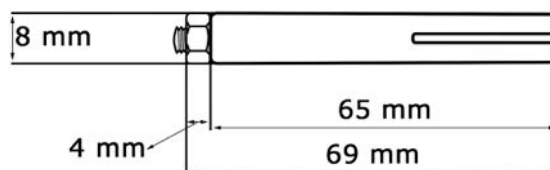

## ART. 831/60

Pomolo girevole in lamiera di alluminio stampata di spessore 12 decimi, con asta quadra (mm.8) ad espansione in acciaio zincato.

Alluminio verniciato

▪ Finiture:

	Nero RAL 9005	codice	Q
	Bianco RAL 9010		T
	Bianco RAL 1013		K
	Verde RAL 6005		S
	Marrone RAL 8017		U
	Grigio antico		YA
	Verde antico		SA
	Marrone antico		UA

Asta quadra ad espansione

ARTICOLO	A	B	C	D
831/60	60	52	min : 24 max : 45	min : 76 max : 97

Misure in mm.

Per le altre misure specifiche del pomolo riferirsi all'articolo 872/60.