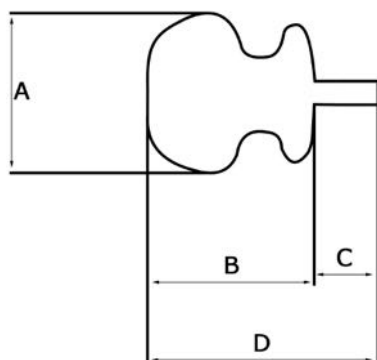

## ART. 831/60

Pomolo girevole in lamiera di alluminio stampata di spessore 12 decimi, con asta quadra (mm.8) ad espansione in acciaio zincato.

Alluminio verniciato

▪ Finiture:

	Nero RAL 9005	codice	Q
	Bianco RAL 9010		T
	Bianco RAL 1013		K
	Verde RAL 6005		S
	Marrone RAL 8017		U
	Grigio antico		YA
	Verde antico		SA
	Marrone antico		UA

Asta quadra ad espansione

ARTICOLO	A	B	C	D
831/60	60	52	min : 24 max : 45	min : 76 max : 97

Misure in mm.

Per le altre misure specifiche del pomolo riferirsi all'articolo 872/60.