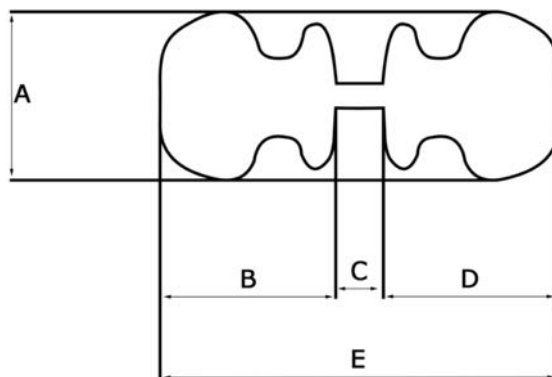

ART. 830/60

Pomoli girevoli in lamiera di alluminio stampata di spessore 12 decimi

Alluminio verniciato

▪ Finiture:

	Nero RAL 9005	codice	Q
	Bianco RAL 9010		T
	Bianco RAL 1013		K
	Verde RAL 6005		S
	Marrone RAL 8017		U
	Grigio antico		YA
	Verde antico		SA
	Marrone antico		UA

ARTICOLO	A	B	C	D	E
830/60	60	52	min: 26 max: 72	52	min: 130 max: 176

Misure in mm.

Per le altre misure specifiche del pomolo riferirsi all'articolo 872/60.