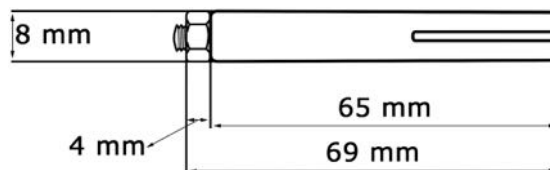

## ART. 821/60

Pomolo girevole in lamiera di alluminio stampata di spessore 12 decimi, con asta quadra (mm.8) ad espansione in acciaio zincato.

### Alluminio verniciato

▪ Finiture:

	Nero RAL 9005	codice	Q
	Bianco RAL 9010		T
	Bianco RAL 1013		K
	Verde RAL 6005		S
	Marrone RAL 8017		U
	Grigio antico		YA
	Verde antico		SA
	Marrone antico		UA

Asta quadra ad espansione

ARTICOLO	A	B	C	D
821/60	60	46	min : 25 max : 47	min : 71 max : 93

Misure in mm.

Per le altre misure specifiche del pomolo riferirsi all'articolo 866/60.