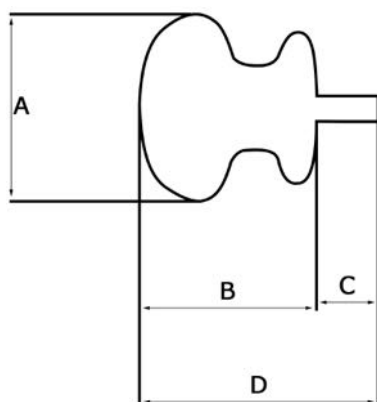

## ART. 821/60

Pomolo girevole in lamiera di alluminio stampata di spessore 12 decimi, con asta quadra (mm.8) ad espansione in acciaio zincato.

### Alluminio verniciato

▪ Finiture:

	Nero RAL 9005	codice	Q
	Bianco RAL 9010		T
	Bianco RAL 1013		K
	Verde RAL 6005		S
	Marrone RAL 8017		U
	Grigio antico		YA
	Verde antico		SA
	Marrone antico		UA

Asta quadra ad espansione

ARTICOLO	A	B	C	D
821/60	60	46	min : 25 max : 47	min : 71 max : 93

Misure in mm.

Per le altre misure specifiche del pomolo riferirsi all'articolo 866/60.