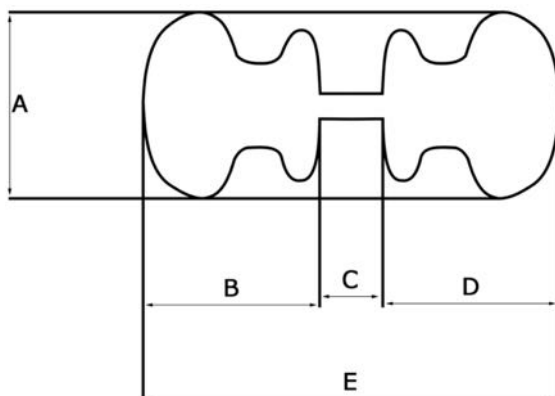

ART. 820/60

Pomoli girevoli in lamiera di alluminio stampata di spessore 12 decimi

Alluminio verniciato

▪ Finiture:

	Nero RAL 9005	codice	Q
	Bianco RAL 9010		T
	Bianco RAL 1013		K
	Verde RAL 6005		S
	Marrone RAL 8017		U
	Grigio antico		YA
	Verde antico		SA
	Marrone antico		UA

ARTICOLO	A	B	C	D	E
820/60	60	46	min: 28 max: 72	46	min: 120 max: 164

Misure in mm.

Per le altre misure specifiche del pomolo riferirsi all'articolo 866/60.