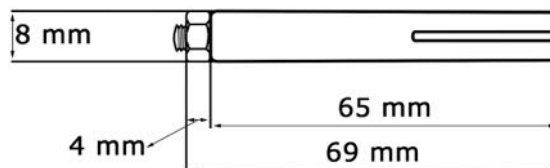

## ART. 811/60

Pomolo girevole in lamiera di alluminio stampata di spessore 12 decimi, con asta quadra (mm.8) ad espansione in acciaio zincato.

Alluminio verniciato

▪ Finiture:

	Nero RAL 9005	codice	Q
	Bianco RAL 9010		T
	Bianco RAL 1013		K
	Verde RAL 6005		S
	Marrone RAL 8017		U
	Grigio antico		YA
	Verde antico		SA
	Marrone antico		UA

Asta quadra ad espansione

ARTICOLO	A	B	C	D
811/60	60	53	min : 22 max : 45	min : 75 max : 98

Misure in mm.

Per le altre misure specifiche del pomolo riferirsi all'articolo 861/60.