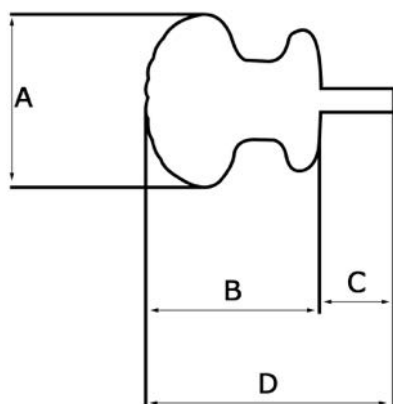

## ART. 811/60

Pomolo girevole in lamiera di alluminio stampata di spessore 12 decimi, con asta quadra (mm.8) ad espansione in acciaio zincato.

Alluminio verniciato

▪ Finiture:

	Nero RAL 9005	codice	Q
	Bianco RAL 9010		T
	Bianco RAL 1013		K
	Verde RAL 6005		S
	Marrone RAL 8017		U
	Grigio antico		YA
	Verde antico		SA
	Marrone antico		UA

Asta quadra ad espansione

ARTICOLO	A	B	C	D
811/60	60	53	min : 22 max : 45	min : 75 max : 98

Misure in mm.

Per le altre misure specifiche del pomolo riferirsi all'articolo 861/60.