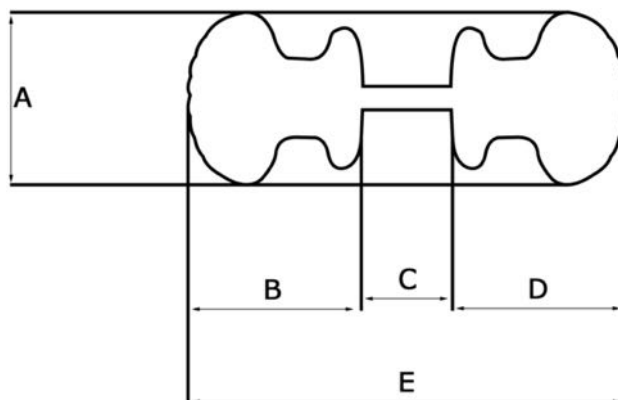

ART. 810/60

Pomoli girevoli in lamiera di alluminio stampata di spessore 12 decimi

Alluminio verniciato

▪ Finiture:

	Nero RAL 9005	codice	Q
	Bianco RAL 9010		T
	Bianco RAL 1013		K
	Verde RAL 6005		S
	Marrone RAL 8017		U
	Grigio antico		YA
	Verde antico		SA
	Marrone antico		UA

ARTICOLO	A	B	C	D	E
810/60	60	53	min: 23 max: 72	53	min: 129 max: 178

Misure in mm.

Per le altre misure specifiche del pomolo riferirsi all'articolo 861/60.