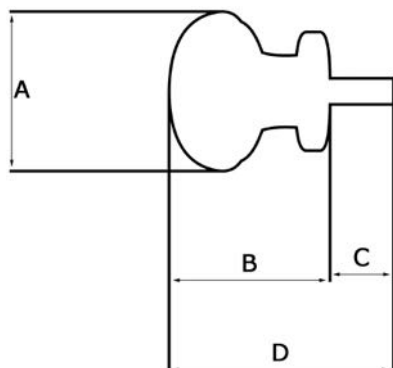

**ART. 401/60**

Pomolo girevole in ottone con asta quadra (mm.8) ad espansione in acciaio zincato.

▪ Finiture:

Ottone lucido codice **L**

Ottone PVD **P**

Asta quadra ad espansione

ARTICOLO	A	B	C	D
401/60	60	54	min : 36 max : 47	min : 90 max : 101

Misure in mm.

Altre misure specifiche del pomolo