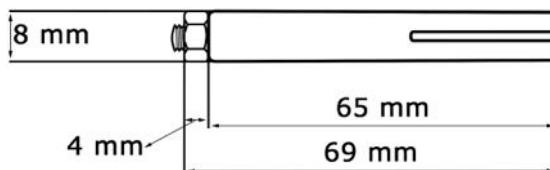

**ART. 401/60**

Pomolo girevole in ottone con asta quadra (mm.8) ad espansione in acciaio zincato.

▪ Finiture:

Ottone lucido codice **L**

Ottone PVD **P**

Asta quadra ad espansione

ARTICOLO	A	B	C	D
401/60	60	54	min : 36 max : 47	min : 90 max : 101

Misure in mm.

Altre misure specifiche del pomolo