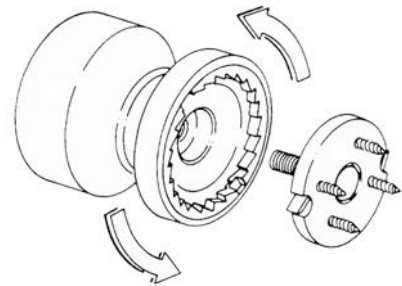

ART. 875

Pomolo in lamiera di alluminio stampata di spessore 12 decimi dotato di sistema di fissaggio brevettato.

Alluminio verniciato

▪ Finiture:

	Nero RAL 9005	codice	Q
	Bianco RAL 9010		T
	Bianco RAL 1013		K
	Verde RAL 6005		S
	Marrone RAL 8017		U
	Grigio antico		YA
	Verde antico		SA
	Marrone antico		UA

Sistema di fissaggio brevettato con base in nylon e vite in acciaio:

Disponibile in due diverse misure: Ø50 - Ø70.

ARTICOLO	A	B	C
875/50	27	50	55
875/70	37	70	62

Misure in mm.