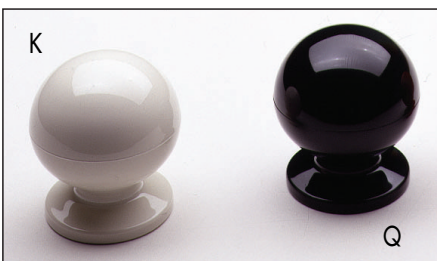

FIXED NYLON KNOB

art. 669

∅ 70

Finishes

White RAL 9010 code T

White RAL 1013 K

Black RAL 9005 Q