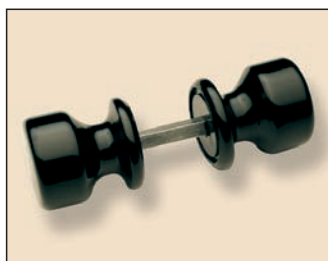

art. 877

Ø 80

art. 820
art. 821*

Ø 60

art. 840
art. 841*

Ø 50

art. 850
art. 851*

Ø 50

art. 015

asta quadra a
espansione in acciaio
zincato per pomoli
singoli girevoli

L. 55 - 65 - 75 - 85

* pomolo singolo girevole, asta art. 015 compresa

A richiesta tutti i colori della gamma RAL

Tutti gli articoli della linea alluminio OX
sono disponibili nella versione color.