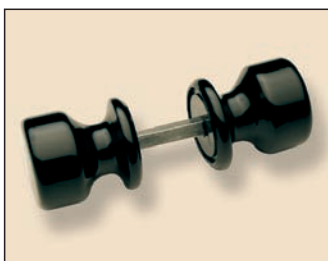

art. 877

Ø 80

art. 820
art. 821*

Ø 60

art. 840
art. 841*

Ø 50

art. 850
art. 851*

Ø 50

art. 015

asta quadra a
espansione in acciaio
zincato per pomoli
singoli girevoli

L. 55 - 65 - 75 - 85

* pomolo singolo girevole, asta art. 015 compresa

A richiesta tutti i colori della gamma RAL

Tutti gli articoli della linea alluminio OX
sono disponibili nella versione color.