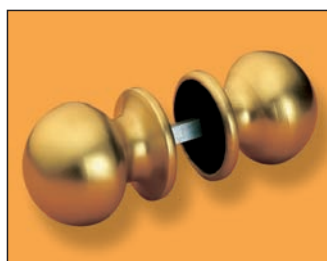

art. 176 Ø 80

art. 177 Ø 80

art. 178 Ø 60 - 70 - 80

art. 210  
art. 211\* Ø 60

art. 220  
art. 221\* Ø 60

art. 230  
art. 231\* Ø 60

art. 240  
art. 241\* Ø 50

art. 250  
art. 251\* Ø 50

art. 260  
art. 261\* Ø 45x70

art. 270  
art. 271\* Ø 60

art. 015 L. 55 - 65 - 75 - 85

asta quadra a espansione in acciaio zincato per pomoli singoli girevoli

## Nylon nero più lastra di alluminio stampata

Argento satinato	cod. E
Bronzo satinato	G
Elettrocolore nero	Z
Bianco RAL 1013	K

\* pomolo singolo girevole, asta art. 015 compresa