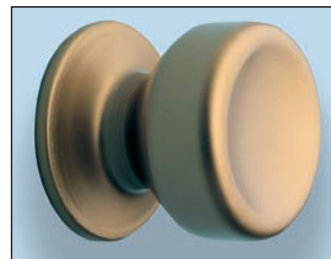

## Gamma finiture

Alluminio anodizzato:

Oro lucido	cod. B
Oro satinato	F
Argento lucido	A
Argento satinato	E
Bronzo lucido	C
Bronzo satinato	G
Bronzo scuro lucido	D
Bronzo scuro satinato	H
Elettrocolore nero	Z
Elettrocolore testa di moro	I

## Pomoli in lastra di alluminio stampata

art. 161 Ø 60 - 70 - 80

art. 166 Ø 60 - 70 - 80

art. 169 Ø 50 - 70

art. 172 Ø 60 - 70

art. 173 Ø 70 - 80

art. 174 Ø 70

art. 175 Ø 50 - 70