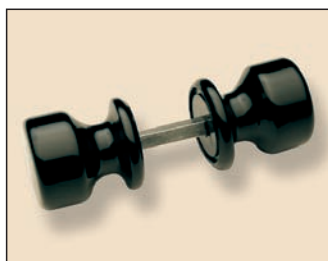

art. 877

Ø 80

art. 820  
art. 821\*

Ø 60

art. 840  
art. 841\*

Ø 50

art. 850  
art. 851\*

Ø 50

art. 015

asta quadra a  
espansione in acciaio  
zincato per pomoli  
singoli girevoli

L. 55 - 65 - 75 - 85

\* pomolo singolo girevole, asta art. 015 compresa

A richiesta tutti i colori della gamma RAL

Tutti gli articoli della linea alluminio OX  
sono disponibili nella versione color.